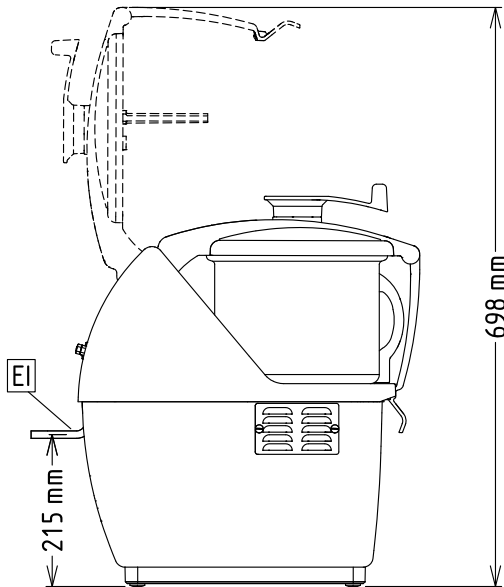

Rakenne

- Ruostumattomassa 5,5 litran teräskulhossa on korkea putki, joka lisää tuottavuutta myös nesteitä valmistettaessa (75 % todellisesta kapasiteetista).
- Säädettävä nopeus 300-3700 rpm.
- Mikrohammastetut terät ruostumatonta terästä ja ergonominen komposiittimateriaalista valmistettu kaavin lisäävät kestävyttä ja takaavat tasaisen sekoittumisen.
- Läpinäkyvässä kannessa on magneettinen turvajärjestelmä.
- Parannettu ilmanvaihtojärjestelmä, joka on suunniteltu kovaan käyttöön
- Vahvistetut jalat antavat hyvän vakauden laitteelle

HYVÄKSYNTÄ: _____

Edestä

Sivulta

EI = Sähköliitäntä

Päältä

Sähkö

Jännite:

600510 (K55YVV)

200-240 V/1N ph/50/60 Hz

Kokonaisteho:

1.3 kW

Kapasiteetti

Kapasiteetti:

5.5 L

Avaintieto

Ulkomitat, leveys:

256 mm

Ulkomitat, syvyys:

415 mm

Ulkomitat, korkeus:

482 mm

Nopeuksien lukumäärä

Sisältyvät varusteet

- 1 kpl Kansi ja kulhonkaavin 5,5 lt kutterit PNC 650102
- 1 kpl RST kulho 5,5 lt kutterit PNC 653590