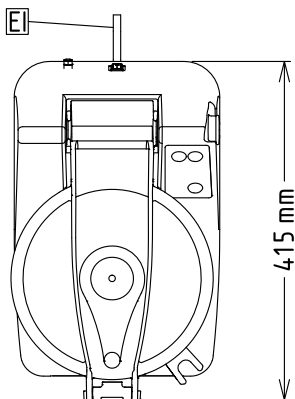

HYVÄKSYNTÄ: _____

Edestä

Sivulta

EI = Sähköliitäntä

Päältä

Sähkö

Jännite:

600510 (K55YVV)

200-240 V/1N ph/50/60 Hz

Kokonaisteho:

1.3 kW

Kapasiteetti

Kapasiteetti:

5.5 L

Avaintieto

Ulkomitat, leveys:

256 mm

Ulkomitat, syvyys:

415 mm

Ulkomitat, korkeus:

482 mm

Nopeuksien lukumäärä

Sisältyvät varusteet

- 1 kpl Kansi ja kulhonkaavin 5,5 lt kutterit PNC 650102
- 1 kpl RST kulho 5,5 lt kutterit PNC 653590