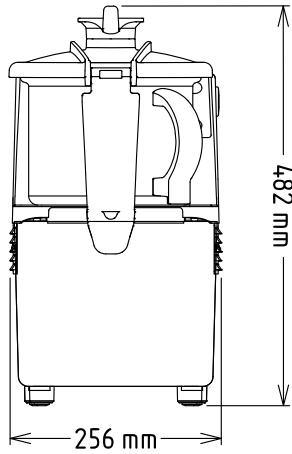

Edestä

EI = Sähköliitäntä

Päältä

Sähkö

Jännite:

600510 (K55YVV)

200-240 V/1N ph/50/60 Hz

Kokonaisteho:

1.3 kW

Kapasiteetti

Kapasiteetti:

5.5 L

Avaintieto

Ulkomitat, leveys:

256 mm

Ulkomitat, syvyys:

415 mm

Ulkomitat, korkeus:

482 mm

Nopeuksien lukumäärä

Sisältyvät varusteet

- 1 kpl Kansi ja kulhonkaavin 5,5 lt kutterit PNC 650102
- 1 kpl RST kulho 5,5 lt kutterit PNC 653590

Lisävarusteet

- Kansi ja kulhonkaavin 5,5 lt kutterit PNC 650102 ☐
- Emulsiosarja TRK55 vihannesleikkuri/ kutterille, sisältäen kulhon, sileän terän, kannen ja kaapimen PNC 650103 ☐
- RST kulho 5,5 lt kutterit PNC 653590 ☐